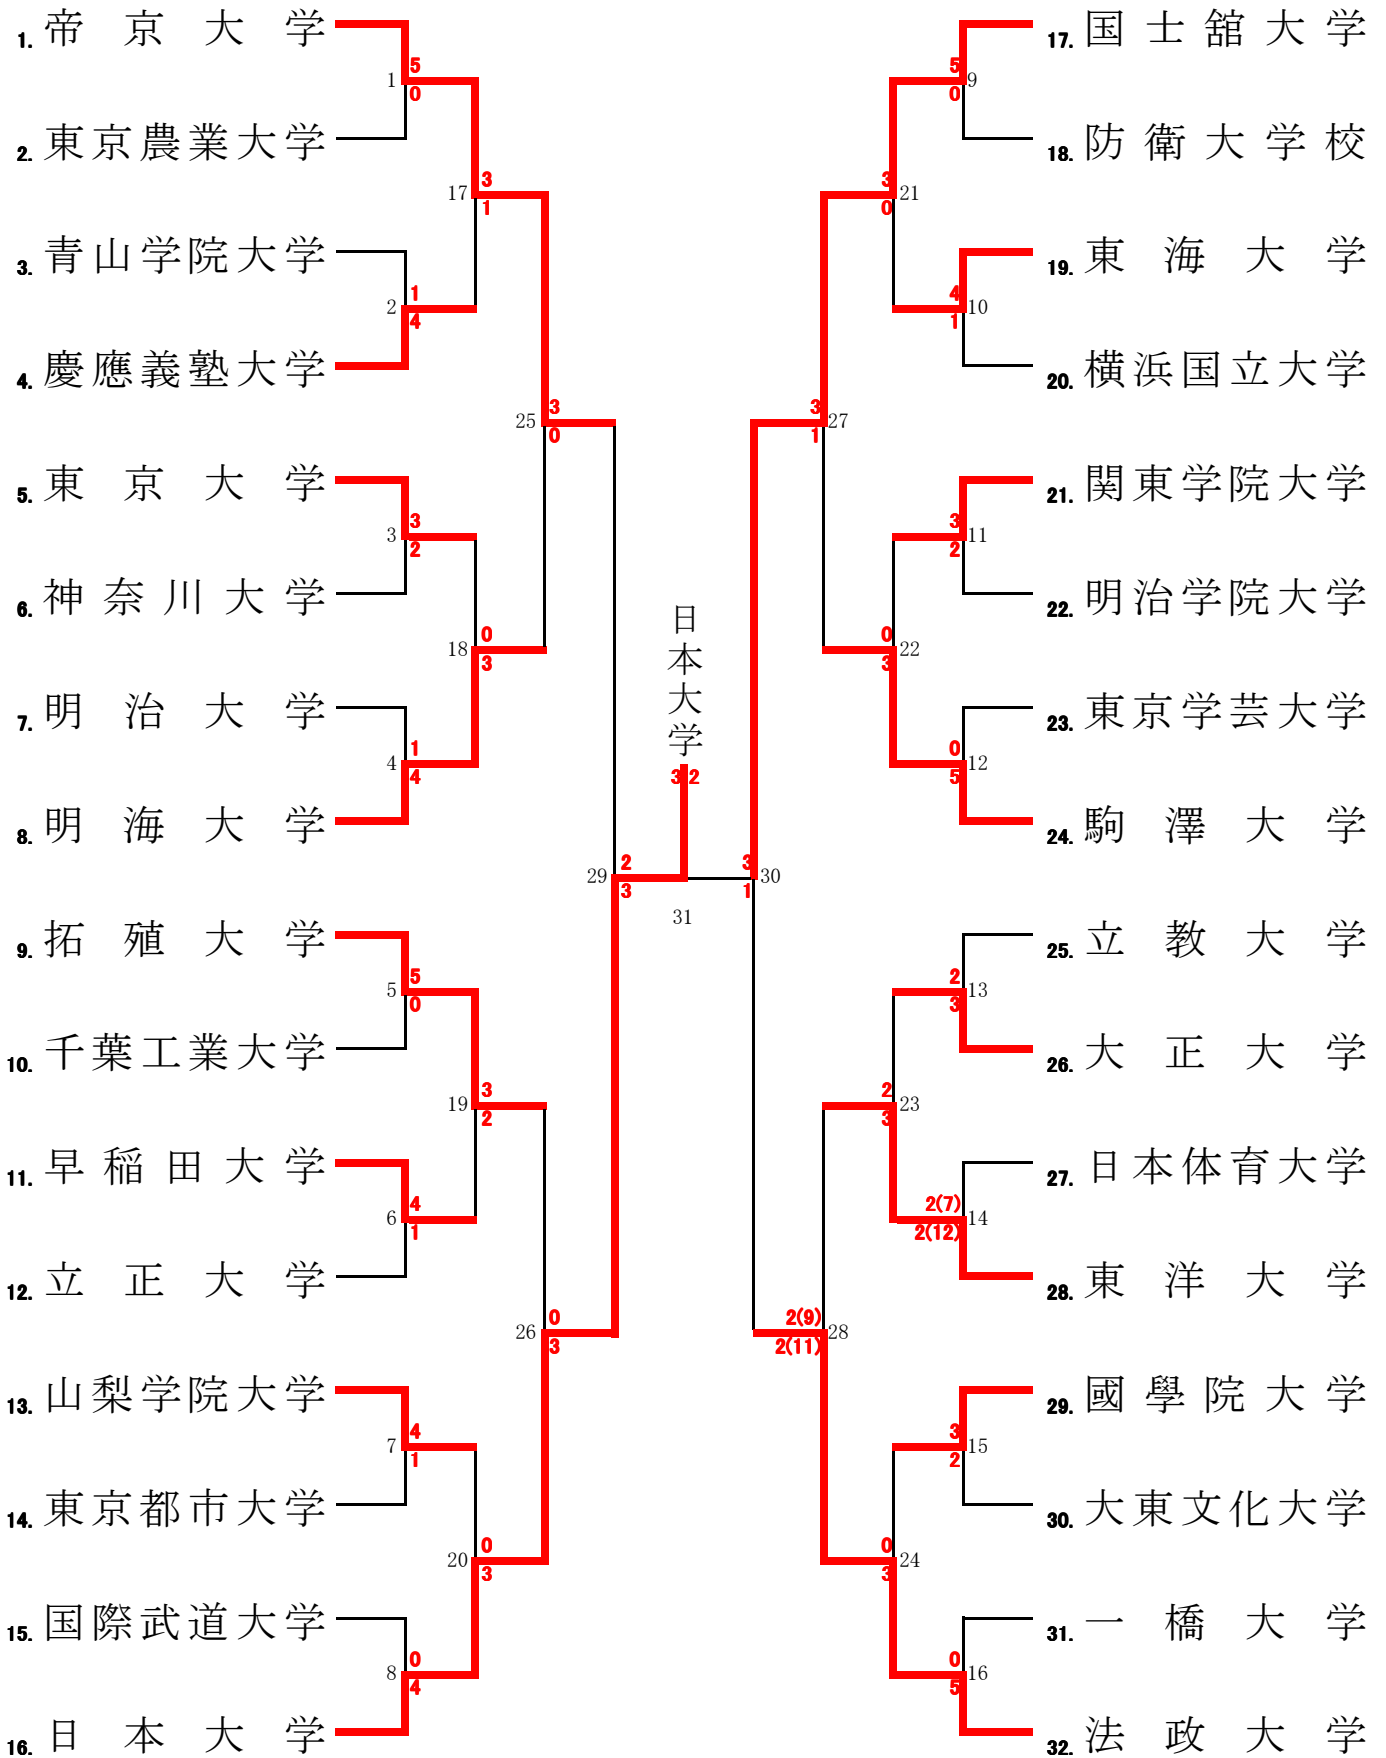

男子1部団体組手

1R 2R 3R SF F SF 3R 2R 1R

女子組手

1R 2R 3R SF F SF 3R 2R 1R